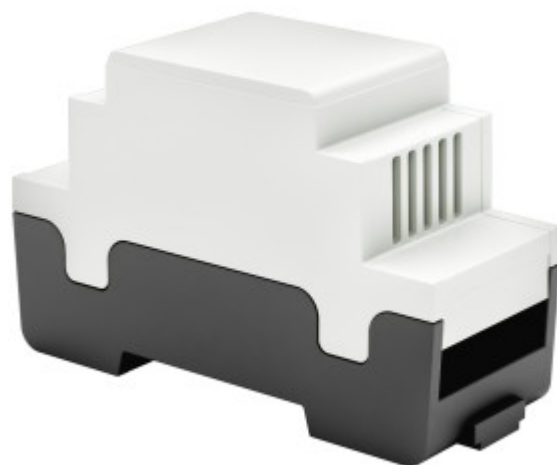

Krabička na DIN lištu

Dvojmodulová krabička určená na montáž na DIN lištu.

Vlastnosti

- pozostáva z dvoch dielov
- rozmery:
 - výška: 59 mm
 - šírka: 35 mm
 - hĺbka: 88 mm