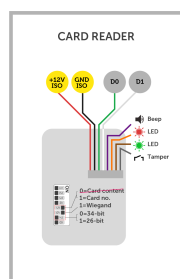

Čítačka kariet s PIN

Čítačka kariet podporujúca protokol Wiegand pre pohodlné riadenie prístupu. Možnosť vzdialenej správy prístupu.

Vlastnosti

- Z bezpečnostných dôvodov je možné skenovať vstupné karty a kľúčenky až po zatvorení čítačky a reštartovaní po inštalácii. S otvorenou čítačkou nie je možné skenovať karty ani kľúčenky.
- Režim komunikácie: RS485/Wiegand (w26, w34) pripojený k modulu TapHome Wiegand
- Vzdialenosť na čítanie karty: karta EM: ≤100 mm (≤3,94"), karta Mifare: ≤50 mm (≤1,97")
- Frekvencia: 13,56 MHz
- Frekvenčný štandard: ISO 14443-A
- Procesor: 32-bitový
- Inštalácia: Montáž na stenu s/bez montážnej skrinky
- Úroveň ochrany: IP 65
-

<https://taphome.com/docs/manuals/CardReaderDSK1108.pdf>