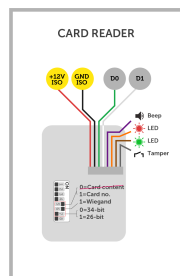

Čítačka kariet

Čítačka kariet podporujúca protokol Wiegand pre pohodlné riadenie prístupu. Možnosť vzdialenej správy prístupu.

Vlastnosti

- Z bezpečnostných dôvodov je možné skenovať vstupné karty a kľúčenky až po zatvorení čítačky a reštartovaní po inštalácii. S otvorenou čítačkou nie je možné skenovať karty ani kľúčenky
- Režim komunikácie: Wiegand (w26, w34) pripojený k modulu TapHome Wiegand
- Vzdialenosť na čítanie karty: karta EM: ≤ 100 mm ($\leq 3,94$ "), karta Mifare: ≤ 50 mm ($\leq 1,97$ ")
- Frekvencia: 13,56 MHz
- Frekvenčný štandard: ISO 14443-A
- Procesor: 32-bitový
- Inštalácia: Montáž na stenu s/bez montážnej skrinky
- Úroveň ochrany: IP 65
-

<https://taphome.com/docs/manuals/CardReaderDSK1108.pdf>